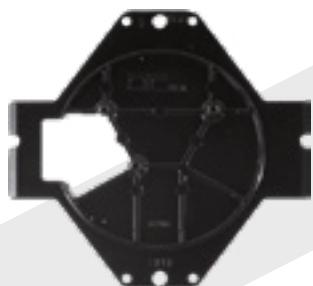

SCA/817
199953

cabling socket
attacco cablaggi

loose - 4x1,5x1,5 - 0,01Kg

SCANIA
SERIE 4

SCA/818
1346578

actuator
motorino elettrico

loose - 13x13x5 - 0,4Kg

SCANIA
SERIE 4